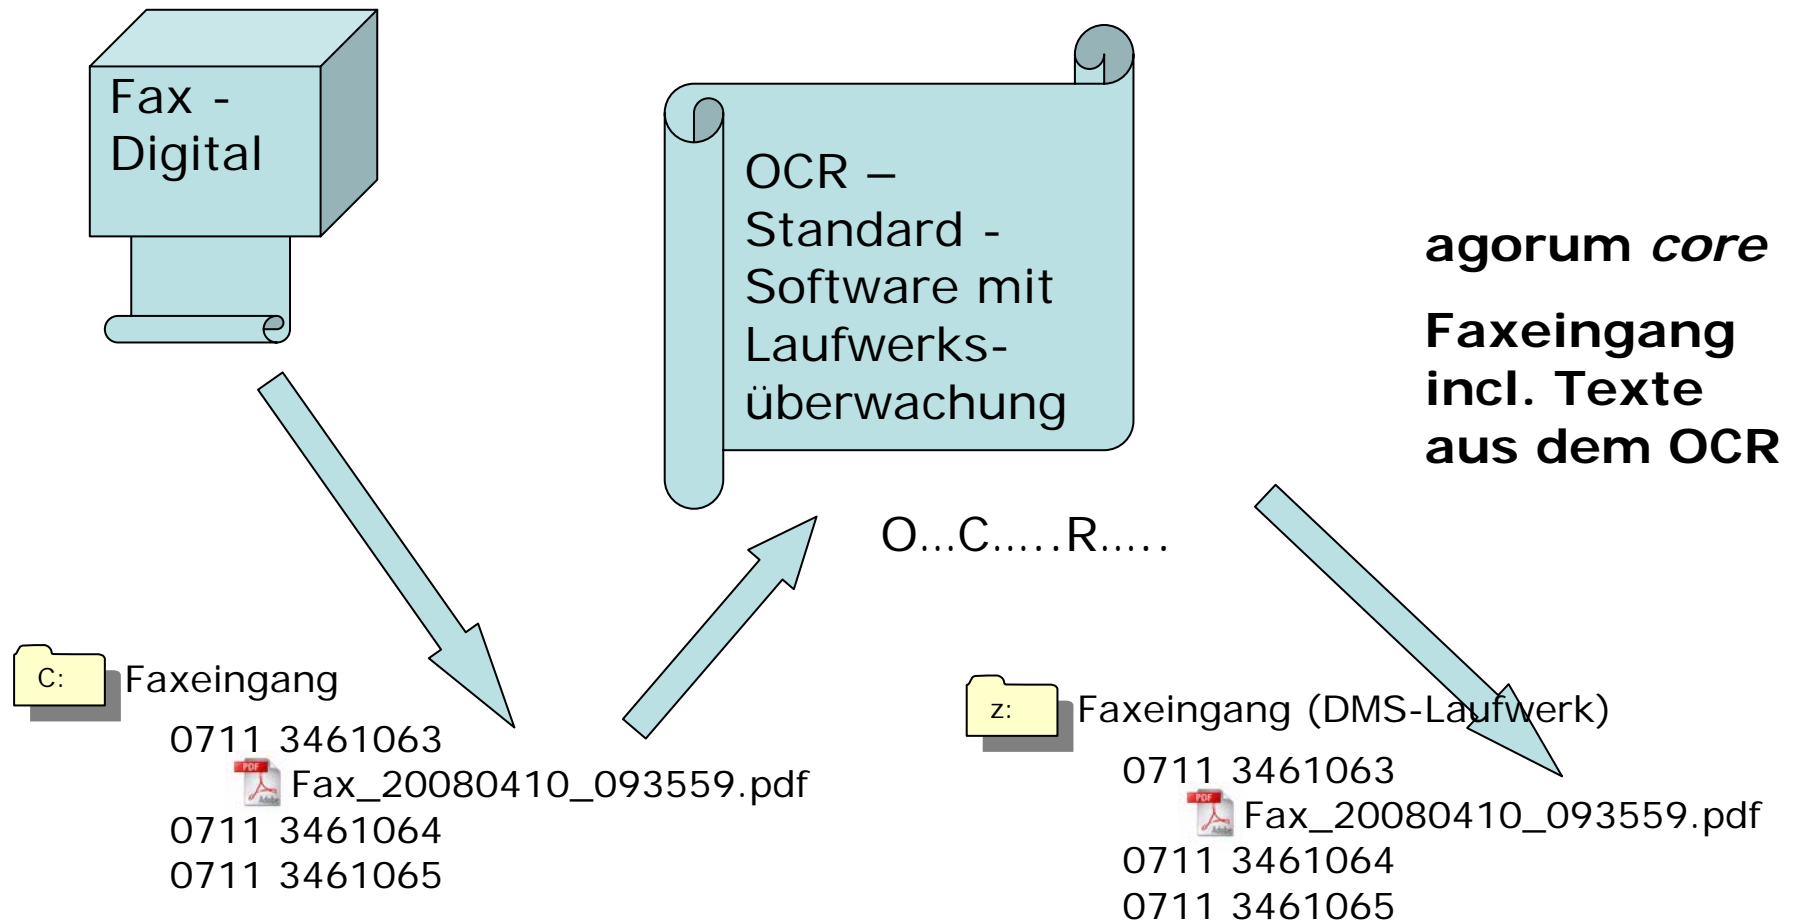

agorum core, das Open Source
Dokumentenmanagementsystem mit dem DMS-Laufwerk.

Faxeingang mit OCR – Integration

Rolf Lang
Geschäftsführer
agorum Software GmbH

Posteingangsscan

- Das DMS-Laufwerk – Arbeiten wie mit einem Netzlaufwerk

Die Grundlage für den Faxeingang mit OCR ist das DMS-Laufwerk.

Jedes Standardprogramm arbeitet mit Laufwerken und kann Daten lesen und schreiben. Gleich ob dieses Laufwerk ein Netzlaufwerk ist oder ein lokales Laufwerk.

Das DMS-Laufwerk von **agorum core** sorgt dafür, dass sie mit **agorum core** arbeiten können, wie mit einem Fileserver (Sambaserver oder Windows - Fileserver)

Schaubild Faxeingang mit OCR

agorum[®]

www.agorum.com